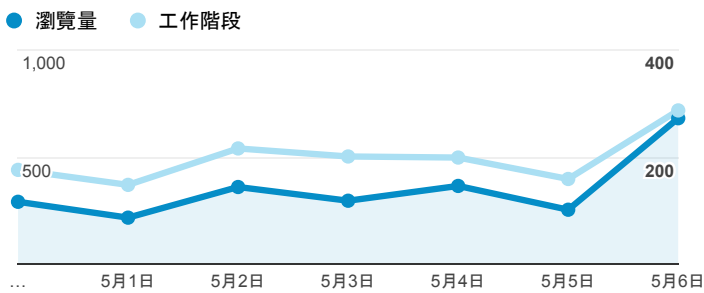

報表02_流量

2018年4月30日 - 2018年5月6日

所有使用者
100.00% 個工作階段

瀏覽量和平均網頁停留時間

瀏覽量和造訪

瀏覽量和不重複瀏覽量

造訪和瀏覽量 (依 來源/媒介 分組)

| 來源/媒介 | 工作階段 | 瀏覽量 |
|--|------|-------|
| tku.edu.tw / referral | 671 | 1,007 |
| google / organic | 363 | 571 |
| (direct) / (none) | 277 | 757 |
| servicelearning.sa.tku.edu.tw / referral | 29 | 59 |
| com.google.android.googlequicksearchbox / referral | 10 | 11 |
| acad.tku.edu.tw / referral | 6 | 11 |
| ee.tku.edu.tw / referral | 6 | 6 |
| et.tku.edu.tw / referral | 4 | 8 |
| i.lanyang.tku.edu.tw / referral | 4 | 4 |
| ... | ... | ... |

造訪和新造訪率 (依 服務供應商 分組)

| 服務供應商 | 工作階段 | 瀏覽量 |
|-------------------------------|------|-----|
| taipei taiwan | 571 | 934 |
| tamkang university | 134 | 419 |
| taiwan mobile co. ltd. | 106 | 161 |
| (not set) | 82 | 136 |
| tfn media co. ltd. | 82 | 122 |
| panchiao taipei hsien taiwan | 78 | 117 |
| taiwan fixed network co. ltd. | 68 | 127 |
| vibo telecom inc. | 53 | 121 |
| kbro co. ltd. | 29 | 38 |
| mobile business group | 17 | 24 |