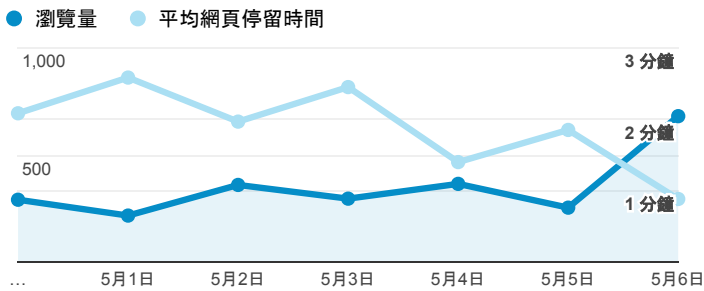

報表02_流量

2018年4月30日 - 2018年5月6日

所有使用者
100.00% 個工作階段

瀏覽量和平均網頁停留時間

瀏覽量和造訪

瀏覽量和不重複瀏覽量

造訪和瀏覽量 (依 來源/媒介 分組)

| 來源/媒介 | 工作階段 | 瀏覽量 |
|--|------|-------|
| tku.edu.tw / referral | 671 | 1,007 |
| google / organic | 363 | 571 |
| (direct) / (none) | 277 | 757 |
| servicelearning.sa.tku.edu.tw / referral | 29 | 59 |
| com.google.android.googlequicksearchbox / referral | 10 | 11 |
| acad.tku.edu.tw / referral | 6 | 11 |
| ee.tku.edu.tw / referral | 6 | 6 |
| et.tku.edu.tw / referral | 4 | 8 |
| i.lanyang.tku.edu.tw / referral | 4 | 4 |
| ... | ... | ... |

造訪和新造訪率 (依 服務供應商 分組)

| 服務供應商 | 工作階段 | 瀏覽量 |
|-------------------------------|------|-----|
| taipei taiwan | 571 | 934 |
| tamkang university | 134 | 419 |
| taiwan mobile co. ltd. | 106 | 161 |
| (not set) | 82 | 136 |
| tfn media co. ltd. | 82 | 122 |
| panchiao taipei hsien taiwan | 78 | 117 |
| taiwan fixed network co. ltd. | 68 | 127 |
| vibo telecom inc. | 53 | 121 |
| kbro co. ltd. | 29 | 38 |
| mobile business group | 17 | 24 |