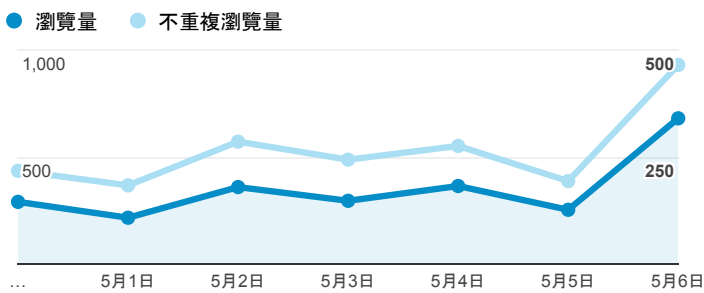

報表02_流量

2018年4月30日 - 2018年5月6日

所有使用者
100.00% 個工作階段

瀏覽量和平均網頁停留時間

瀏覽量和造訪

瀏覽量和不重複瀏覽量

造訪和瀏覽量 (依 來源/媒介 分組)

| 來源/媒介 | 工作階段 | 瀏覽量 |
|--|------|-------|
| tku.edu.tw / referral | 671 | 1,007 |
| google / organic | 363 | 571 |
| (direct) / (none) | 277 | 757 |
| servicelearning.sa.tku.edu.tw / referral | 29 | 59 |
| com.google.android.googlequicksearchbox / referral | 10 | 11 |
| acad.tku.edu.tw / referral | 6 | 11 |
| ee.tku.edu.tw / referral | 6 | 6 |
| et.tku.edu.tw / referral | 4 | 8 |
| i.lanyang.tku.edu.tw / referral | 4 | 4 |
| ... | ... | ... |

造訪和新造訪率 (依 服務供應商 分組)

| 服務供應商 | 工作階段 | 瀏覽量 |
|-------------------------------|------|-----|
| taipei taiwan | 571 | 934 |
| tamkang university | 134 | 419 |
| taiwan mobile co. ltd. | 106 | 161 |
| (not set) | 82 | 136 |
| tfn media co. ltd. | 82 | 122 |
| panchiao taipei hsien taiwan | 78 | 117 |
| taiwan fixed network co. ltd. | 68 | 127 |
| vibo telecom inc. | 53 | 121 |
| kbro co. ltd. | 29 | 38 |
| mobile business group | 17 | 24 |